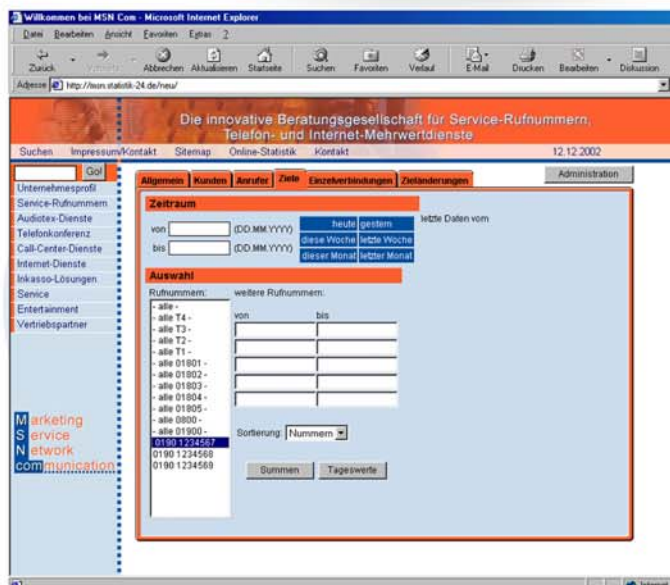

### Darin enthalten sind folgende Leistungen:

- Bereitstellung und Aktivierung Ihrer Erfolgsstatistik im Internet ( www.statistik-24.de )
- Aktivierung innerhalb 24 Stunden
- Tages, Wochen, Monats, Jahresstatistik der Servicerrufnummer(n) und Zielrufnummer(n)
- Minutenstatistik nach Servicerrufnummerngassen (0800,0180,0190)
- Darstellung der Servicerrufnummer; Zielrufnummer sowie der generierten Minuten pro Servicerrufnummer
- stündlich aktualisiert
- Erfolgsstatistik im Internet unter www.statistik-24.de (Basisstatistik)