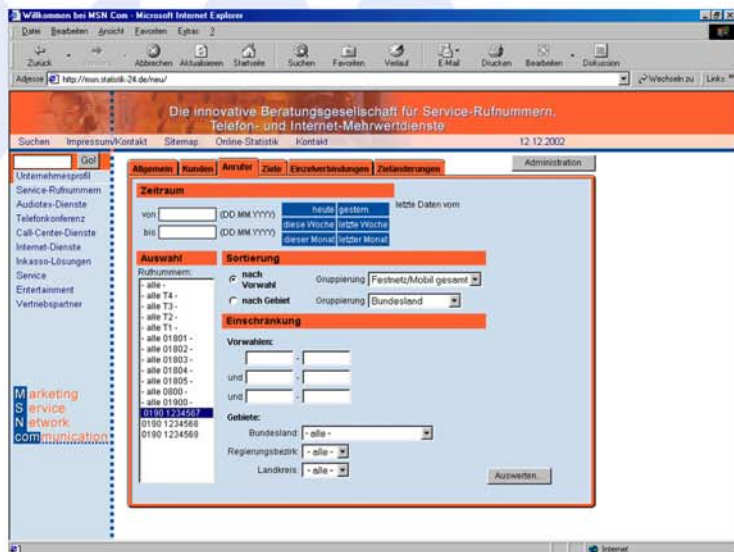

### Darin enthalten sind folgende Leistungen:

- Bereitstellung und Aktivierung Ihrer Erfolgsstatistik im Internet ( www.statistik-24.de )
- Aktivierung innerhalb 24 Stunden
- Tages, Wochen, Monats, Jahresstatistik der Servicerrufnummer(n) und Zielrufnummer(n)
- Minutenstatistik nach Servicerrufnummerngassen (0800,0180,0190)
- Darstellung der Servicerrufnummer; Zielrufnummer sowie der generierten Minuten pro Servicerrufnummer
- stündlich aktualisiert
- Erfolgsstatistik im Internet unter www.statistik-24.de (Basisstatistik)