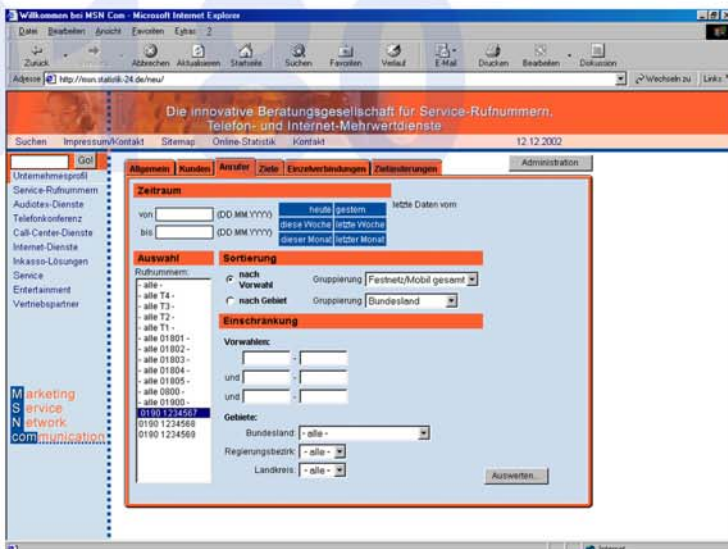

Darin enthalten sind folgende Leistungen:

- Bereitstellung und Aktivierung Ihrer Erfolgsstatistik im Internet (www.statistik-24.de)
- Aktivierung innerhalb 24 Stunden
- stündlich aktualisiert
- Tages, Wochen, Monats, Jahresstatistik der Servicrufnummer(n) und Zielrufnummer(n)
- Minutenstatistik nach Servicrufnummerngruppen (0800,0180,0190)
- Statistik mit Unterkunden bis in x Ebenen
- Erfolgsstatistik (Besetzt, Nichtannahme, Vorwahlgebiete, PLZ-Gebiete, Bundesländern, etc.)
- Einzelgesprächsnachweis