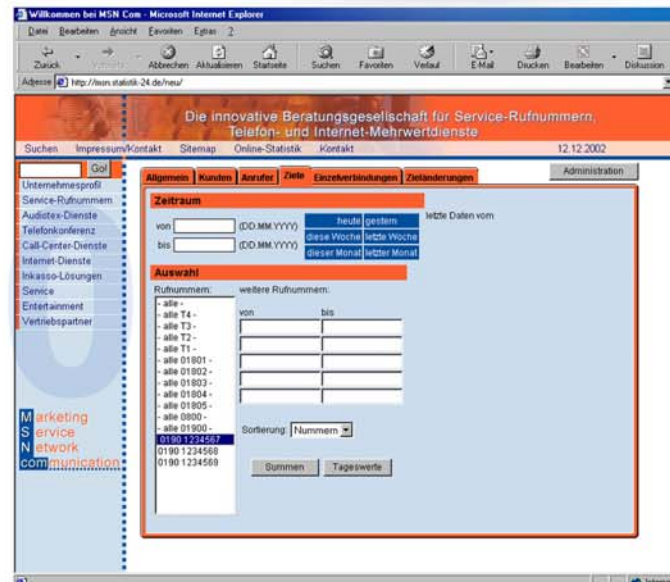

Darin enthalten sind folgende Leistungen:

- Bereitstellung und Aktivierung Ihrer Erfolgsstatistik im Internet (www.statistik-24.de)
- Aktivierung innerhalb 24 Stunden
- stündlich aktualisiert
- Tages, Wochen, Monats, Jahresstatistik der Servicrufnummer(n) und Zielrufnummer(n)
- Minutenstatistik nach Servicrufnummerngruppen (0800,0180,0190)
- Statistik mit Unterkunden bis in x Ebenen
- Erfolgsstatistik (Besetzt, Nichtannahme, Vorwahlgebiete, PLZ-Gebiete, Bundesländern, etc.)
- Einzelgesprächsnachweis